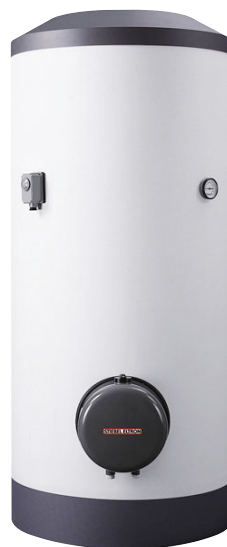

SHW WS

Наш теплый источник комфорта.

Напольные накопительные водонагреватели SHW..WS емкостью 300 или 400 литров имеют производительность, достаточную для обеспечения горячей водой загородного дома. Напорный водонагреватель выполнен из стали со специальным эмалевым покрытием. Дополнительную защиту от коррозии обеспечивает антикоррозионный анод SHW подходит для большого количества точек отбора воды. Прибор в стандартном исполнении оснащен термометром, сигнальным индикатором состояния анода и патрубком подвода холодной воды с универсальным подключением. Встроенный трубчатый теплообменник позволяет подключать прибор к системе отопления, что особенно удобно при эксплуатации прибора в зимний период. Температура регулируется бесступенчато. Потери тепла сведены к минимуму за счет высокоэффективной теплоизоляции. Прибор может эксплуатироваться с подключением по льготному ночному тарифу, и поэтому является максимально экономически выгодным решением централизованного обеспечения горячей водой частных домовладений и коммерческих предприятий. Приборы легко модернизируются и переоснащаются.

Коротко о главном

Резервуар на 300 или 400 литров (в зависимости от модели)

Фланец с нагревательными элементами 2,0 - 6,0 кВт (в зависимости от модели и подключения)

Трубчатый теплообменник площадью 1,8 м

Минимальное энергопотребление в режиме готовности

Бесступенчатый регулятор температуры с диапазоном регулировки приблизительно от 35 °C до 82 °C

Сигнальный индикатор состояния магниевого анода

Тип	SHW 300 WS	SHW 400 WS
Тип	SHW 300 WS	SHW 400 WS
Номер заказа	185352	185353
Номинальная вместимость	300 л	400 л
Высота	1593 мм	1763 мм
Ширина	700 мм	750 мм
Глубина	815 мм	865 мм