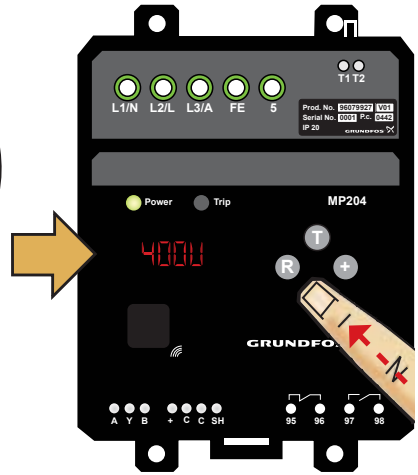

# MP 204

3a

3b

**A****B**

C

D

2

3-MOT MG 160MB2-2FF300-C2	IP55	CLF	IP:11.0	kW/No 85817424	CE
50 Hz U 380 - 415D	V 60	Hz U 380 - 480D	V		
Eff % I <sub>max</sub> 23.6	Δ Eff %	I <sub>max</sub> 23.6 - 19.2	A		
90	A 89 - 91	I <sub>max</sub> 23.6 - 19.2	A		
n 0 - 2930 min <sup>-1</sup>	cos φ 0.89 - 0.87	n 3480 - 3330	min <sup>-1</sup> cos φ 0.90 - 0.86		
DE 73098 NDE 62.09.Z-4	TFP211	In 3480 - 3330	0419	Made in Hungary	GRUNDFOS

3

4

3~ MOT MG 160MB2 - 42FF		IP55		CL F		P <sub>110</sub>		kW No 85817424		CE		
50 Hz	U 380 - 415D	V 50	Hz U 380 - 480D		V					GFCI		
Eff. %	I <sub>1/1</sub> 21.4	A	Eff. %	I <sub>max</sub> 23.6	A							
90	I <sub>max</sub> 23.6	A	89 - 91	I <sub>max</sub> 23.6 - 19.2	A							
n <sub>1</sub> 2920	n <sub>2</sub> 2930	min <sup>-1</sup>	cos φ 0.89 - 0.87	n <sub>1</sub> 3480 - 3530	min <sup>-1</sup>	cos φ 0.90 - 0.86						
DE 7309BE	NNE 62.09.Z.C4	TP211		0419	Made in Hungary		GRUNDFO					