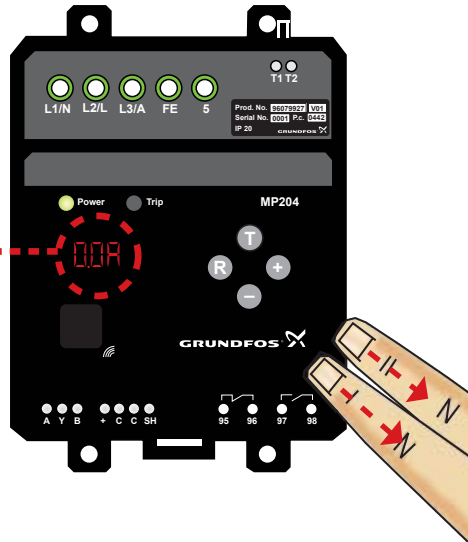

# MP 204

3a

3b

**A****B**

C

D

2

3-MOT MG 160MB2-2FF300-C2	IP55	CLF	IP:11.0	kW/No 85817424	CE
50 Hz U 380 - 415D	V 60	Hz U 380 - 480D	V		
Eff % I <sub>max</sub> 23.6	Δ Eff %	I <sub>max</sub> 23.6 - 19.2	A		
90	A 89 - 91	I <sub>max</sub> 23.6 - 19.2	A		
n 0 - 2930 min <sup>-1</sup>	cos φ 0.89 - 0.87	n 3480 - 3330	min <sup>-1</sup> cos φ 0.90 - 0.86		
DE 73098 NDE 62.09.Z-4	TFP211	In 3480 - 3330	0419	Made in Hungary	GRUNDFOS

3

4

3~ MOT MG 160MB2 - 42FF		IP55		CL F		P <sub>110</sub>		kW No 85817424		CE		
50 Hz	U 380 - 415D	V 50	Hz U 380 - 480D		V					GFCI		
Eff. %	I <sub>1/1</sub> 21.4	A	Eff. %	I <sub>max</sub> 23.6	A							
90	I <sub>max</sub> 23.6	A	89 - 91	I <sub>max</sub> 23.6 - 19.2	A							
n <sub>1</sub> 2920	n <sub>2</sub> 2930	min <sup>-1</sup>	cos φ 0.89 - 0.87	n <sub>1</sub> 3480 - 3530	min <sup>-1</sup>	cos φ 0.90 - 0.86						
DE 7309BE	NNE 62.09.Z.C4	TP211		0419	Made in Hungary		GRUNDFO					