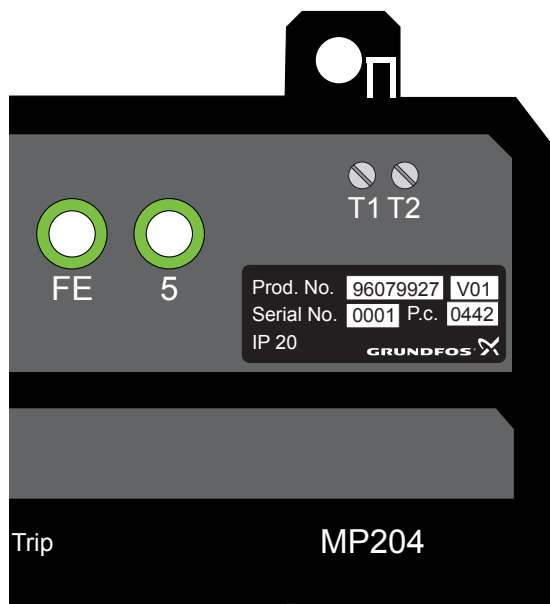

# MP 204

3a

3b

**A****B**

C

D

2

3-MOT MG 160MB2-2FF300-C2	IP55	CLF	IP:11.0	kW/No 85817424	CE
50 Hz U 380 - 415D	V 60	Hz U 380 - 480D	V		
Eff % I <sub>max</sub> 23.6	Δ Eff %	I <sub>max</sub> 23.6 - 19.2	A		
90	A 89 - 91	I <sub>max</sub> 23.6 - 19.2	A		
n 0 - 2930 min <sup>-1</sup>	cos φ 0.89 - 0.87	n 3480 - 3330	min <sup>-1</sup> cos φ 0.90 - 0.86		
DE 73098 NDE 62.09.Z-4	TFP211	In 3480 - 3330	0419	Made in Hungary	GRUNDFOS

3

4

3~ MOT MG 160MB2 - 42FF		IP55		CL F		P <sub>110</sub>		kW No 85817424		CE		
50 Hz	U 380 - 415D	V 50	Hz U 380 - 480D		V					GFCI		
Eff. %	I <sub>1/1</sub> 21.4	A	Eff. %	I <sub>max</sub> 23.6	A							
90	I <sub>max</sub> 23.6	A	89 - 91	I <sub>max</sub> 23.6 - 19.2	A							
n <sub>1</sub> 2920	n <sub>2</sub> 2930	min <sup>-1</sup>	cos φ 0.89 - 0.87	n <sub>1</sub> 3480 - 3530	min <sup>-1</sup>	cos φ 0.90 - 0.86						
DE 7309BE	NNE 62.09.Z.C4	TP211		0419	Made in Hungary		GRUNDFO					