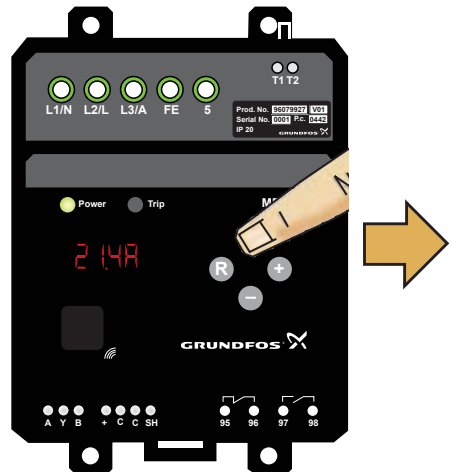

# MP 204

3a

3b

**A****B**

C

D

2

3-MOT MG 160MB2-2FF300-C2	IP55	CLF	IP:11.0	kW/No 85817424	CE
50 Hz U 380 - 415D	V 60	Hz U 380 - 480D	V		
Eff % I <sub>max</sub> 23.6	Δ Eff %	I <sub>max</sub> 23.6 - 19.2	A		
90	A 89 - 91	I <sub>max</sub> 23.6 - 19.2	A		
n 0 - 2930 min <sup>-1</sup>	cos φ 0.89 - 0.87	n 3480 - 3330	min <sup>-1</sup> cos φ 0.90 - 0.86		
DE 73098 NDE 62.09.Z-4	TFP211	In 3480 - 3330	0419	Made in Hungary	GRUNDFOS

3

4

3~ MOT MG 160MB2 - 42FF		IP55		CL F		P <sub>110</sub>		kW No 85817424		CE		
50 Hz	U 380 - 415D	V 50	Hz U 380 - 480D		V					GFCI		
Eff. %	I <sub>1/1</sub> 21.4	A	Eff. %	I <sub>max</sub> 23.6	A							
90	I <sub>max</sub> 23.6	A	89 - 91	I <sub>max</sub> 23.6 - 19.2	A							
n <sub>1</sub> 2920	n <sub>2</sub> 2930	min <sup>-1</sup>	cos φ 0.89 - 0.87	n <sub>1</sub> 3480 - 3530	min <sup>-1</sup>	cos φ 0.90 - 0.86						
DE 7309BE	NNE 62.09.Z.C4	TP211		0419	Made in Hungary		GRUNDFO					