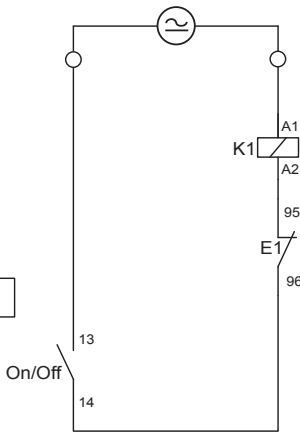

# MP 204

3a

3b

**A****B**

C

D

2

3-MOT MG 160MB2-2FF300-C2	IP55	CLF	IP:11.0	kW/No 85817424	CE
50 Hz U 380 - 415D	V 60	Hz U 380 - 480D	V		
Eff % I <sub>max</sub> 23.6	Δ Eff %	I <sub>max</sub> 23.6 - 19.2	A		
90	A 89 - 91	I <sub>max</sub> 23.6 - 19.2	A		
n 0 - 2930 min <sup>-1</sup>	cos φ 0.89 - 0.87	n 3480 - 3330	min <sup>-1</sup> cos φ 0.90 - 0.86		
DE 73098 NDE 62.09.Z-4	TFP211	In 3480 - 3330	0419	Made in Hungary	GRUNDFOS