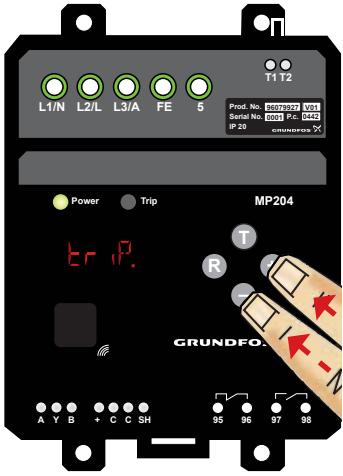

# MP 204

3a

3b

**A****B**

C

D

2

3-MOT MG 160MB2-2FF300-C2	IP55	CLF	IP:11.0	kW/No 85817424	CE
50 Hz U 380 - 415D	V 60	Hz U 380 - 480D	V		
Eff % I <sub>max</sub> 23.6	Δ Eff %	I <sub>max</sub> 23.6 - 19.2	A		
90	A 89 - 91	I <sub>max</sub> 23.6 - 19.2	A		
n 0 - 2930 min <sup>-1</sup>	cos φ 0.89 - 0.87	n 3480 - 3330	min <sup>-1</sup> cos φ 0.90 - 0.86		
DE 73098 NDE 62.09.Z-4	TFP211	In 3480 - 3330	0419	Made in Hungary	GRUNDFOS