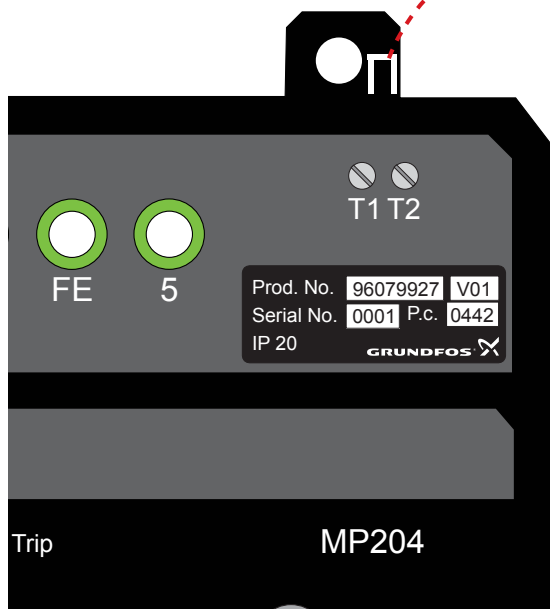

# MP 204

3a

3b

**A****B**

C

D

2

3-MOT MG 160MB2-2FF300-C2	IP55	CLF	IP:11.0	kW/No 85817424	CE
50 Hz U 380 - 415D	V 60	Hz U 380 - 480D	V		
Eff % I <sub>max</sub> 23.6	Δ Eff %	I <sub>max</sub> 23.6 - 19.2	A		
90	A 89 - 91	I <sub>max</sub> 23.6 - 19.2	A		
n 0 - 2930 min <sup>-1</sup>	cos φ 0.89 - 0.87	n 3480 - 3330	min <sup>-1</sup> cos φ 0.90 - 0.86		
DE 73098 NDE 62.09.Z-4	TFP211	In 3480 - 3330	0419	Made in Hungary	GRUNDFOS