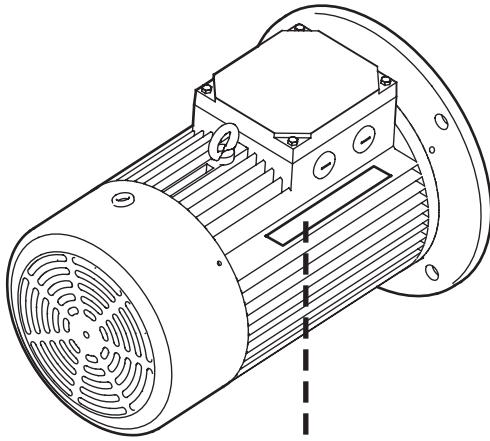

3

4

3~ MOT MG 160MB2 - 42FF		IP55		CL F		P <sub>110</sub>		kW No 85817424		CE		
50 Hz	U 380 - 415D	V 50	Hz U 380 - 480D		V					GFCI		
Eff. %	I <sub>1/1</sub> 21.4	A	Eff. %	I <sub>max</sub> 23.6	A							
90	I <sub>max</sub> 23.6	A	89 - 91	I <sub>max</sub> 23.6 - 19.2	A							
n <sub>1</sub> 2920	n <sub>2</sub> 2930	min <sup>-1</sup>	cos φ 0.89 - 0.87	n <sub>1</sub> 3480 - 3530	min <sup>-1</sup>	cos φ 0.90 - 0.86						
DE 7309BE	NNE 62.09.Z.C4	TP211		0419	Made in Hungary		GRUNDFO					