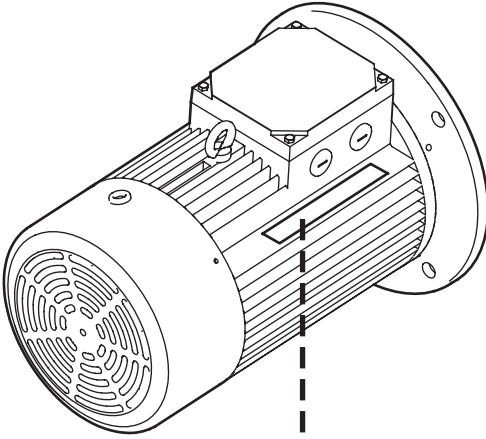

# MP 204

3a

3b

**A****B**

C

D

2

3-MOT MG 160MB2-2FF300-C2	IP55	CLF	IP:11.0	kW/No 85817424	CE
50 Hz U 380 - 415D	V 60	Hz U 380 - 480D	V		
Eff % I <sub>max</sub> 23.6	Δ Eff %	I <sub>max</sub> 23.6 - 19.2	A		
90	A 89 - 91	I <sub>max</sub> 23.6 - 19.2	A		
n 0 - 2930 min <sup>-1</sup>	cos φ 0.89 - 0.87	n 3480 - 3330	min <sup>-1</sup> cos φ 0.90 - 0.86		
DE 73098 NDE 62.09.Z-4	TFP211	In 3480 - 3330	0419	Made in Hungary	GRUNDFOS