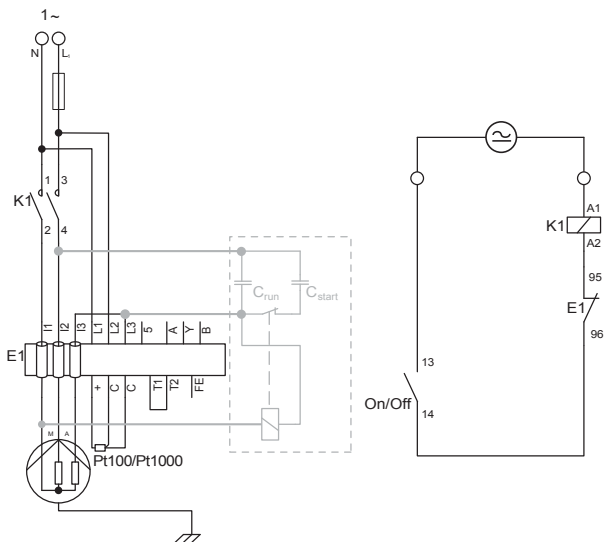

# MP 204

3a

3b

**A****B**

C

D

2

3-MOT MG 160MB2-2FF300-C2	IP55	CLF	IP:11.0	kW/No 85817424	CE
50 Hz U 380 - 415D	V 60	Hz U 380 - 480D	V		
Eff % I <sub>max</sub> 23.6	Δ Eff %	I <sub>max</sub> 23.6 - 19.2	A		
90	A 89 - 91	I <sub>max</sub> 23.6 - 19.2	A		
n 0 - 2930 min <sup>-1</sup>	cos φ 0.89 - 0.87	n 3480 - 3330	min <sup>-1</sup> cos φ 0.90 - 0.86		
DE 73098 NDE 62.09.Z-4	TFP211	In 3480 - 3330	0419	Made in Hungary	GRUNDFOS