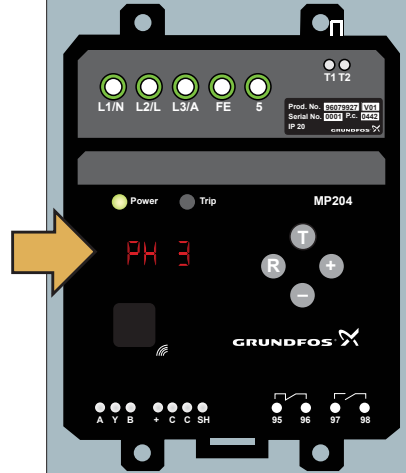

# MP 204

3a

3b

**A****B**

C

D

2

3-MOT MG 160MB2-2FF300-C2	IP55	CLF	IP:11.0	kW/No 85817424	CE
50 Hz U 380 - 415D	V 60	Hz U 380 - 480D	V		
Eff % I <sub>max</sub> 23.6	Δ Eff %	I <sub>max</sub> 23.6 - 19.2	A		
90	A 89 - 91	I <sub>max</sub> 23.6 - 19.2	A		
n 0 - 2930 min <sup>-1</sup>	cos φ 0.89 - 0.87	n 3480 - 3330	min <sup>-1</sup> cos φ 0.90 - 0.86		
DE 73098 NDE 62.09.Z-4	TFP211	In 3480 - 3330	0419	Made in Hungary	GRUNDFOS