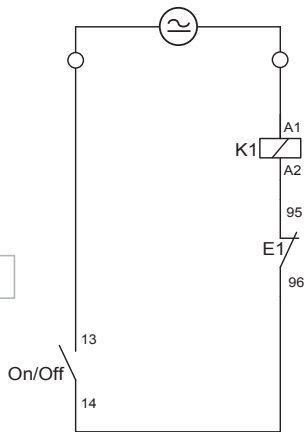

# MP 204

3a

3b

**A****B**

C

D

2

3-MOT MG 160MB2-2FF300-C2	IP55	CLF	IP:11.0	kW/No 85817424	CE
50 Hz U 380 - 415D	V 60	Hz U 380 - 480D	V		
Eff % I <sub>max</sub> 23.6	Δ Eff %	I <sub>max</sub> 23.6 - 19.2	A		
90	A 89 - 91	I <sub>max</sub> 23.6 - 19.2	A		
n 0 - 2930 min <sup>-1</sup>	cos φ 0.89 - 0.87	n 3480 - 3330	min <sup>-1</sup> cos φ 0.90 - 0.86		
DE 73098 NDE 62.09.Z-4	TFP211	In 3480 - 3330	0419	Made in Hungary	GRUNDFOS