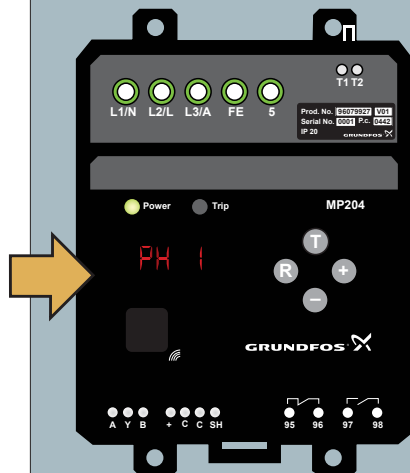

# MP 204

3a

3b

**A****B**

C

D

2

3-MOT MG 160MB2-2FF300-C2	IP55	CLF	IP:11.0	kW/No 85817424	CE
50 Hz U 380 - 415D	V 60	Hz U 380 - 480D	V		
Eff % I <sub>max</sub> 23.6	Δ Eff %	I <sub>max</sub> 23.6 - 19.2	A		
90	A 89 - 91	I <sub>max</sub> 23.6 - 19.2	A		
n 0 - 2930 min <sup>-1</sup>	cos φ 0.89 - 0.87	n 3480 - 3330	min <sup>-1</sup> cos φ 0.90 - 0.86		
DE 73098 NDE 62.09.Z-4	TFP211	In 3480 - 3330	0419	Made in Hungary	GRUNDFOS