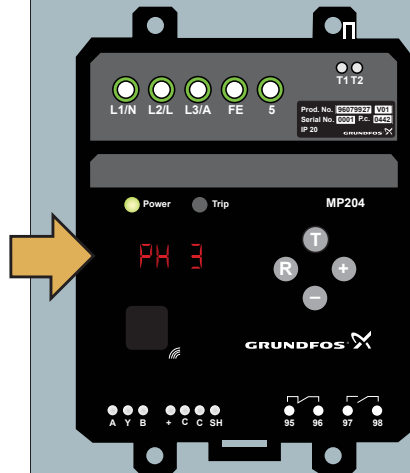

# MP 204

3a

3b

**A****B**

C

D

2

3-MOT MG 160MB2-2FF300-C2	IP55	CLF	IP:11.0	kW/No 85817424	CE
50 Hz U 380 - 415D	V 60	Hz U 380 - 480D	V		
Eff % I <sub>max</sub> 23.6	Δ Eff %	I <sub>max</sub> 23.6 - 19.2	A		
90	A 89 - 91	I <sub>max</sub> 23.6 - 19.2	A		
n 0 - 2930 min <sup>-1</sup>	cos φ 0.89 - 0.87	n 3480 - 3330	min <sup>-1</sup> cos φ 0.90 - 0.86		
DE 73098 NDE 62.09.Z-4	TFP211	In 3480 - 3330	0419	Made in Hungary	GRUNDFOS