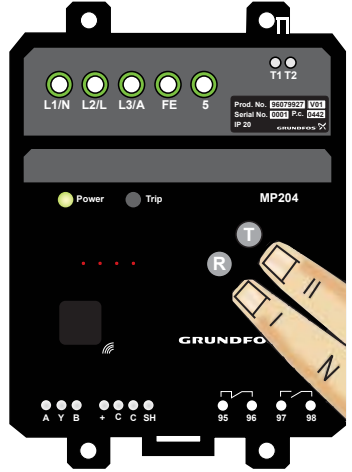

# MP 204

3a

3b

**A****B**

C

D

2

3-MOT MG 160MB2-2FF300-C2	IP55	CLF	IP:11.0	kW/No 85817424	CE
50 Hz U 380 - 415D	V 60	Hz U 380 - 480D	V		
Eff % I <sub>max</sub> 23.6	Δ Eff %	I <sub>max</sub> 23.6 - 19.2	A		
90	A 89 - 91	I <sub>max</sub> 23.6 - 19.2	A		
n 0 - 2930 min <sup>-1</sup>	cos φ 0.89 - 0.87	n 3480 - 3330	min <sup>-1</sup> cos φ 0.90 - 0.86		
DE 73098 NDE 62.09.Z-4	TFP211	In 3480 - 3330	0419	Made in Hungary	GRUNDFOS