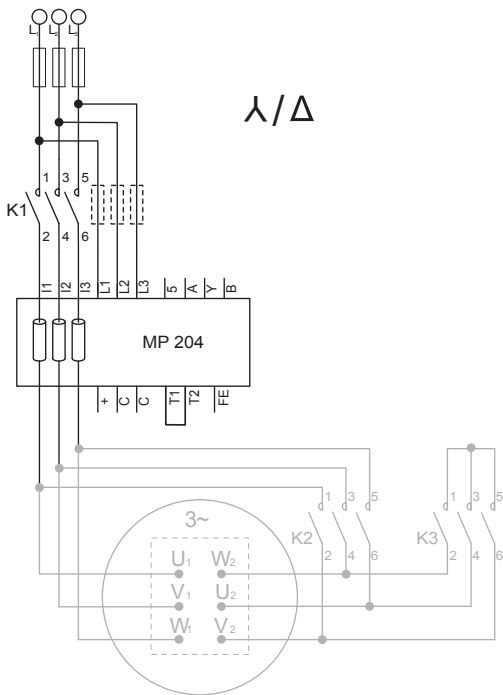

# MP 204

3a

3b

**A****B**

C

D

2

3-MOT MG 160MB2-2FF300-C2	IP55	CLF	IP:11.0	kW/No 85817424	CE
50 Hz U 380 - 415D	V 60	Hz U 380 - 480D	V		
Eff % I <sub>max</sub> 23.6	Δ Eff %	I <sub>max</sub> 23.6 - 19.2	A		
90	A 89 - 91	I <sub>max</sub> 23.6 - 19.2	A		
n 0 - 2930 min <sup>-1</sup>	cos φ 0.89 - 0.87	n 3480 - 3330	min <sup>-1</sup> cos φ 0.90 - 0.86		
DE 73098 NDE 62.09.Z-4	TFP211	In 3480 - 3330	0419	Made in Hungary	GRUNDFOS