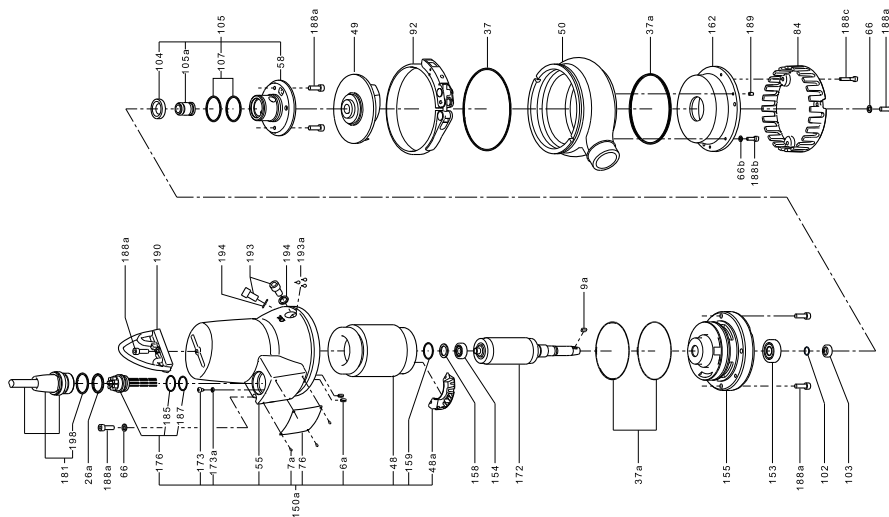

Pos.	Description	Frame	A	B/C
		Kit No	96690420	96690428
188a	Screw		1	2
190	Lifting bracket		1	1

EF

TM02 7362 3009

DP 2.6 kW

TM02 7232 4506

DP 0.9, 1.5 kW

TM02 7229 3009