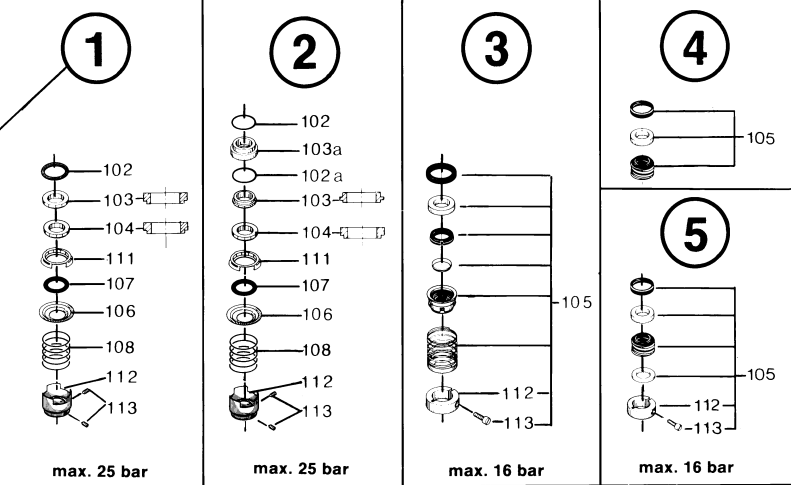

1

2

3

4

5

**GB** Assembly

**D** Montage

**F** Montage

**I** Montaggio

**E** Montaje

**P** Montagem

**GR** Συναρμολόγηση

**NL** Assembleren

**S** Montering

**SF** Kokoaminen

**DK** Montering

				L mm
CR 30	A	A-A-A	1	
		A-E-A	3-5	
		A-G-X A-GZ-X		
	B	A-A-A	2	
		A-V-A A-GZ-A		
		A-A-AUUE A-V-AUUV A-GZ-AUUV	4	
A-A-BBUE A-V-BBUV A-GZ-BBUV				
CRN 30	A	A-A-A	2	
		A-V-A		
		A-A-AUUE A-V-AUUV	4	
		A-A-BBUE A-V-BBUV		
	CR 60	A	A-A-A	1
A-E-A			3-5	50,0
A-G-X				
B		A-A-A	2	33,4
		A-V-A	4	33,4
		A-A-BBUE A-V-BBUV		
CRN 60	A	A-A-A	2	33,4
		A-V-A		
		A-A-BBUE	4	33,4
		A-V-BBUV		