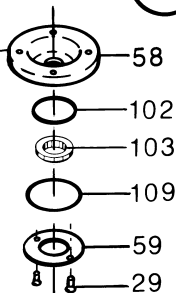

**1**

max. 25 bar

**2**

max. 25 bar

**3**

max. 16 bar

**4**

max. 16 bar

1

2

3

4

5

**GB** Assembly

**D** Montage

**F** Montage

				L mm
CR 30	A	A-A-A	1	
		A-E-A	3-5	
		A-G-X A-GZ-X		
	B	A-A-A	2	
		A-V-A A-GZ-A		
		A-A-AUUE A-V-AUUV A-GZ-AUUV	4	
A-A-BBUE A-V-BBUV A-GZ-BBUV				
CRN 30	A	A-A-A	2	
		A-V-A		
		A-A-AUUE A-V-AUUV	4	
		A-A-BBUE A-V-BBUV		
	CR 60	A	A-A-A	1
A-E-A			3-5	50,0
A-G-X				
B		A-A-A	2	33,4
		A-V-A	4	33,4
		A-A-BBUE A-V-BBUV		
CRN 60	A	A-A-A	2	33,4
		A-V-A		
		A-A-BBUE	4	33,4
		A-V-BBUV		