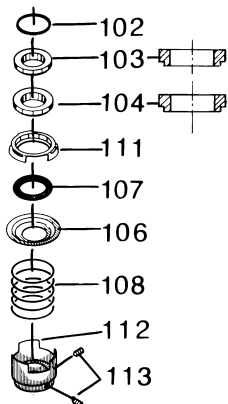

1

max. 25 bar

2