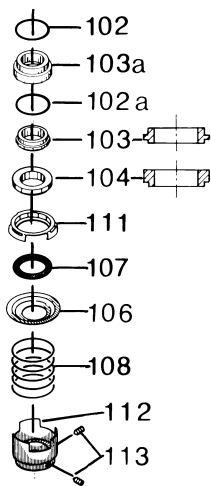

## CR(N) 30/60

- ⓐ Shaft seal
- ⓓ Wellenabdichtung
- ⓕ Garniture mécanique
- ⓔ Tenuta meccanica
- ⓔ Cierre del eje
- ⓑ Empranque
- ⓖⓗ Στυπιοθλίπτης
- ⓓ Asafdichtung
- ⓑ Axeltätning
- ⓕⓖ Akselitiiviste
- ⓓⓑ Akseltætning

CR 30	A	A-A-A A-E-A	1
		A-G-X A-GZ-X	3-5
	B	A-A-A A-V-A A-GZ-A	2
		A-A-AUUE A-V-AUUV A-GZ-AUUV	
		A-A-BBUE A-V-BBUE A-GZ-BBUE	4
CRN 30	A	A-A-A A-V-A	2
		A-A-AUUE A-V-AUUV	
		A-A-BBUE A-V-BBUE	4
CR 60	A	A-A-A A-E-A	1
		A-G-X	3-5
	B	A-A-A A-V-A	2
		A-A-BBUE A-V-BBUE	4
CRN 60	A	A-A-A A-V-A	2
		A-A-BBUE A-V-BBUE	4

**1**

max. 25 bar

**2**

max. 25 bar

**3**

max. 16 bar

**4**

max. 16 bar

				L mm
CR 30	A	A-A-A	1	
		A-E-A	3-5	
		A-G-X A-GZ-X		
	B	A-A-A	2	
		A-V-A A-GZ-A		
		A-A-AUUE A-V-AUUV A-GZ-AUUV	4	
A-A-BBUE A-V-BBUV A-GZ-BBUV				
CRN 30	A	A-A-A	2	
		A-V-A		
		A-A-AUUE A-V-AUUV	4	
		A-A-BBUE A-V-BBUV		
	CR 60	A	A-A-A	1
A-E-A			3-5	50,0
A-G-X				
B		A-A-A	2	33,4
		A-V-A	4	33,4
		A-A-BBUE A-V-BBUV		
CRN 60	A	A-A-A	2	33,4
		A-V-A		
		A-A-BBUE	4	33,4
		A-V-BBUV		